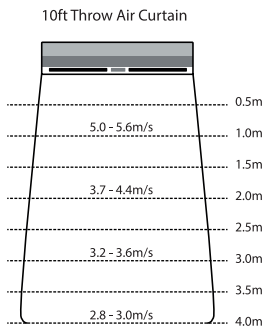

AIR CURTAIN

series

Easi-Gard

Air Velocity Charts

ACA 308D & ACA 408D

ACA 310D & ACA 410D

ACA 312D & ACA 412D

Installation Dimensions

Cross Sectional View

Model	Units Dimension (mm)							
	A	B	C	D	E	F	G	H
ACA 308D/310D/312D	900	105	345	120	230	230	212	230
ACA 408D/410D/412D	1200	105	495	120	330	330	212	230

Specifications

Model		ACA 308D		ACA 408D		ACA 310D		ACA 410D		ACA 312D		ACA 412D	
		HI	LOW	HI	LOW	HI	LOW	HI	LOW	HI	LOW	HI	LOW
Rated Voltage	V	220 - 240		220 - 240		220 - 240		220 - 240		220 - 240		220 - 240	
Rated Frequency	Hz	50		50		50		50		50		50	
Current	A	0.59	0.47	0.73	0.57	0.81	0.59	1.08	0.79	0.92	0.72	1.2	0.92
Input Power	W	130	104	160	127	195	142	260	189	218	171	285	222
Air Flow	CFM	580	482	754	620	635	510	810	700	698	600	1010	820
Air Speed	m/s	12.2	10.8	11.8	10.4	14.8	12.5	14.8	12.5	16.7	14.5	16.5	15.6
Sound Level	dB(A)	48	51	48	51	54	57	56	59	57	60	57	60
Unit Size (H x W x D)	mm	230 x 900 x 212		230 x 1200 x 212		230 x 900 x 212		230 x 1200 x 212		230 x 900 x 212		230 x 1200 x 212	
Net Weight	kg	17.0		21.0		17.0		21.0		17.0		21.0	