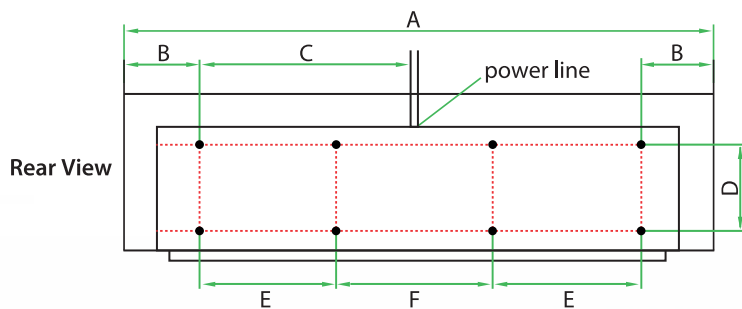

AIR CURTAIN

series

Easi-Gard

Air Velocity Charts

ACA 308D & ACA 408D

ACA 310D & ACA 410D

ACA 312D & ACA 412D

Installation Dimensions

Cross Sectional View

Model	Units Dimension (mm)							
	A	B	C	D	E	F	G	H
ACA 308D/310D/312D	900	105	345	120	230	230	212	230
ACA 408D/410D/412D	1200	105	495	120	330	330	212	230

Specifications

Model		ACA 308D		ACA 408D		ACA 310D		ACA 410D		ACA 312D		ACA 412D	
		HI	LOW	HI	LOW	HI	LOW	HI	LOW	HI	LOW	HI	LOW
Rated Voltage	V	220 - 240		220 - 240		220 - 240		220 - 240		220 - 240		220 - 240	
Rated Frequency	Hz	50		50		50		50		50		50	
Current	A	0.59	0.47	0.73	0.57	0.81	0.59	1.08	0.79	0.92	0.72	1.2	0.92
Input Power	W	130	104	160	127	195	142	260	189	218	171	285	222
Air Flow	CFM	580	482	754	620	635	510	810	700	698	600	1010	820
Air Speed	m/s	12.2	10.8	11.8	10.4	14.8	12.5	14.8	12.5	16.7	14.5	16.5	15.6
Sound Level	dB(A)	48	51	48	51	54	57	56	59	57	60	57	60
Unit Size (H x W x D)	mm	230 x 900 x 212		230 x 1200 x 212		230 x 900 x 212		230 x 1200 x 212		230 x 900 x 212		230 x 1200 x 212	
Net Weight	kg	17.0		21.0		17.0		21.0		17.0		21.0	