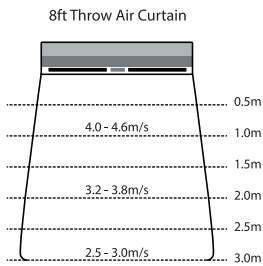

AIR CURTAIN

series

Easi-Gard

Air Velocity Charts

ACA 308D & ACA 408D

ACA 310D & ACA 410D

ACA 312D & ACA 412D

Installation Dimensions

Cross Sectional View

Model	Units Dimension (mm)							
	A	B	C	D	E	F	G	H
ACA 308D/310D/312D	900	105	345	120	230	230	212	230
ACA 408D/410D/412D	1200	105	495	120	330	330	212	230

Specifications

Model		ACA 308D		ACA 408D		ACA 310D		ACA 410D		ACA 312D		ACA 412D	
		HI	LOW	HI	LOW	HI	LOW	HI	LOW	HI	LOW	HI	LOW
Rated Voltage	V	220 - 240		220 - 240		220 - 240		220 - 240		220 - 240		220 - 240	
Rated Frequency	Hz	50		50		50		50		50		50	
Current	A	0.59	0.47	0.73	0.57	0.81	0.59	1.08	0.79	0.92	0.72	1.2	0.92
Input Power	W	130	104	160	127	195	142	260	189	218	171	285	222
Air Flow	CFM	580	482	754	620	635	510	810	700	698	600	1010	820
Air Speed	m/s	12.2	10.8	11.8	10.4	14.8	12.5	14.8	12.5	16.7	14.5	16.5	15.6
Sound Level	dB(A)	48	51	48	51	54	57	56	59	57	60	57	60
Unit Size (H x W x D)	mm	230 x 900 x 212		230 x 1200 x 212		230 x 900 x 212		230 x 1200 x 212		230 x 900 x 212		230 x 1200 x 212	
Net Weight	kg	17.0		21.0		17.0		21.0		17.0		21.0	