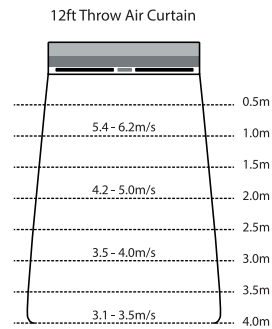

AIR CURTAIN

series

Easi-Gard

Air Velocity Charts

ACA 308D & ACA 408D

ACA 310D & ACA 410D

ACA 312D & ACA 412D

Installation Dimensions

Cross Sectional View

Model	Units Dimension (mm)							
	A	B	C	D	E	F	G	H
ACA 308D/310D/312D	900	105	345	120	230	230	212	230
ACA 408D/410D/412D	1200	105	495	120	330	330	212	230

Specifications

Model		ACA 308D		ACA 408D		ACA 310D		ACA 410D		ACA 312D		ACA 412D	
		HI	LOW	HI	LOW	HI	LOW	HI	LOW	HI	LOW	HI	LOW
Rated Voltage	V	220 - 240		220 - 240		220 - 240		220 - 240		220 - 240		220 - 240	
Rated Frequency	Hz	50		50		50		50		50		50	
Current	A	0.59	0.47	0.73	0.57	0.81	0.59	1.08	0.79	0.92	0.72	1.2	0.92
Input Power	W	130	104	160	127	195	142	260	189	218	171	285	222
Air Flow	CFM	580	482	754	620	635	510	810	700	698	600	1010	820
Air Speed	m/s	12.2	10.8	11.8	10.4	14.8	12.5	14.8	12.5	16.7	14.5	16.5	15.6
Sound Level	dB(A)	48	51	48	51	54	57	56	59	57	60	57	60
Unit Size (H x W x D)	mm	230 x 900 x 212		230 x 1200 x 212		230 x 900 x 212		230 x 1200 x 212		230 x 900 x 212		230 x 1200 x 212	
Net Weight	kg	17.0		21.0		17.0		21.0		17.0		21.0	