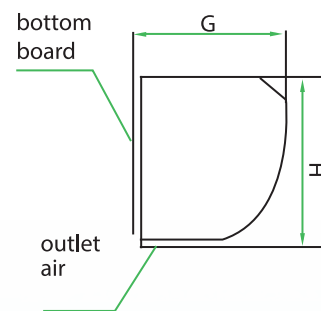

AIR CURTAIN

series

Easi-Gard

Air Velocity Charts

ACA 308D & ACA 408D

ACA 310D & ACA 410D

ACA 312D & ACA 412D

Installation Dimensions

Cross Sectional View

Model	Units Dimension (mm)							
	A	B	C	D	E	F	G	H
ACA 308D/310D/312D	900	105	345	120	230	230	212	230
ACA 408D/410D/412D	1200	105	495	120	330	330	212	230

Specifications

Model		ACA 308D		ACA 408D		ACA 310D		ACA 410D		ACA 312D		ACA 412D	
		HI	LOW	HI	LOW	HI	LOW	HI	LOW	HI	LOW	HI	LOW
Rated Voltage	V	220 - 240		220 - 240		220 - 240		220 - 240		220 - 240		220 - 240	
Rated Frequency	Hz	50		50		50		50		50		50	
Current	A	0.59	0.47	0.73	0.57	0.81	0.59	1.08	0.79	0.92	0.72	1.2	0.92
Input Power	W	130	104	160	127	195	142	260	189	218	171	285	222
Air Flow	CFM	580	482	754	620	635	510	810	700	698	600	1010	820
Air Speed	m/s	12.2	10.8	11.8	10.4	14.8	12.5	14.8	12.5	16.7	14.5	16.5	15.6
Sound Level	dB(A)	48	51	48	51	54	57	56	59	57	60	57	60
Unit Size (H x W x D)	mm	230 x 900 x 212		230 x 1200 x 212		230 x 900 x 212		230 x 1200 x 212		230 x 900 x 212		230 x 1200 x 212	
Net Weight	kg	17.0		21.0		17.0		21.0		17.0		21.0	